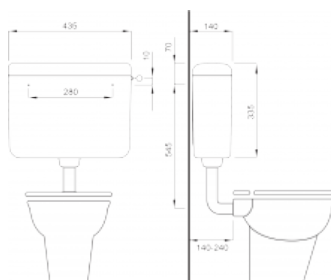

[Contatti](#)

[Assistenza clienti](#)

Codice	EAN-Codice	Descrizione
635241	3838912039804	IRIS duo con rubinetto
641521	3838912040428	IRIS duo senza rubinetto

CE EN 14055 - CL 1 - 6 - NL II - VR I